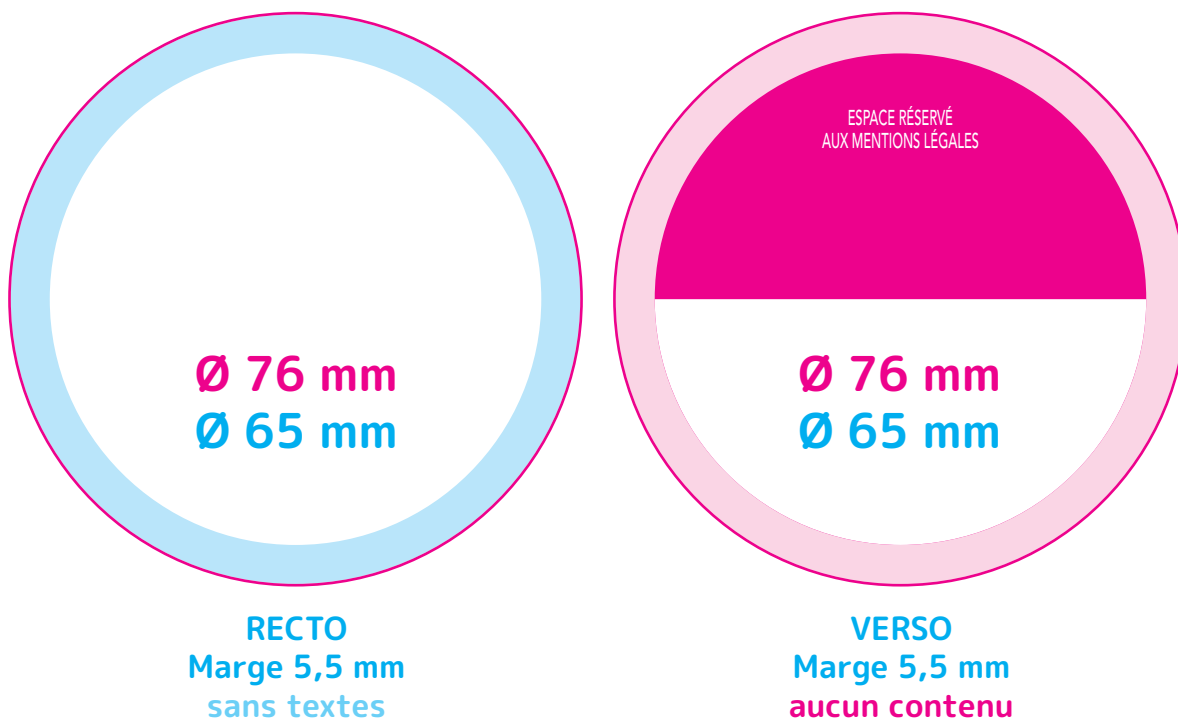

## Fiche technique boîtes de bonbons Ø 76 mm

Résolution : 300 dpi / Échelle 1 / Fonds perdus pas obligatoires  
Traits de coupe pas obligatoires  
**FICHER IMAGES OU PDF HAUTE DÉFINITION**

Pour une impression de qualité maximale,  
nous vous recommandons de conserver  
vos images à une résolution de 300 dpi minimum au format CMJN.