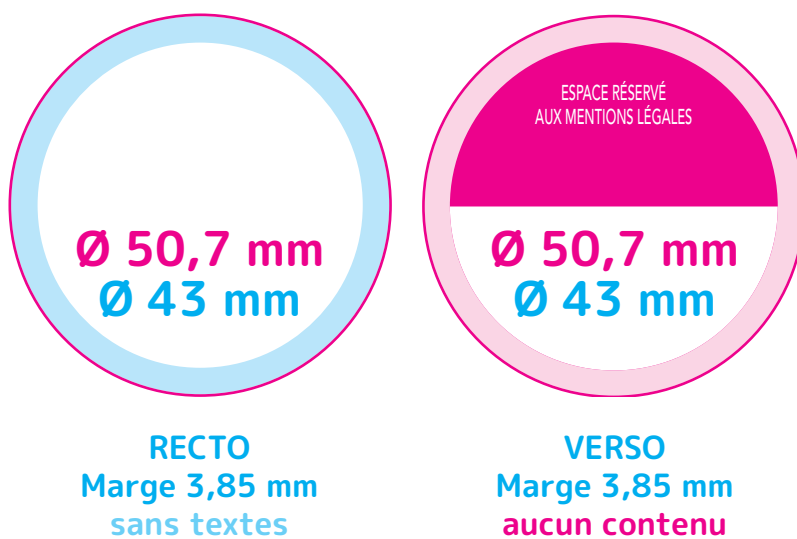

## Fiche technique boîtes de bonbons Ø 50,7 mm

Résolution : 300 dpi / Échelle 1 / Fonds perdus pas obligatoires  
Traits de coupe pas obligatoires  
**FICHER IMAGES OU PDF HAUTE DÉFINITION**

Pour une impression de qualité maximale,  
nous vous recommandons de conserver  
vos images à une résolution de 300 dpi minimum au format CMJN.